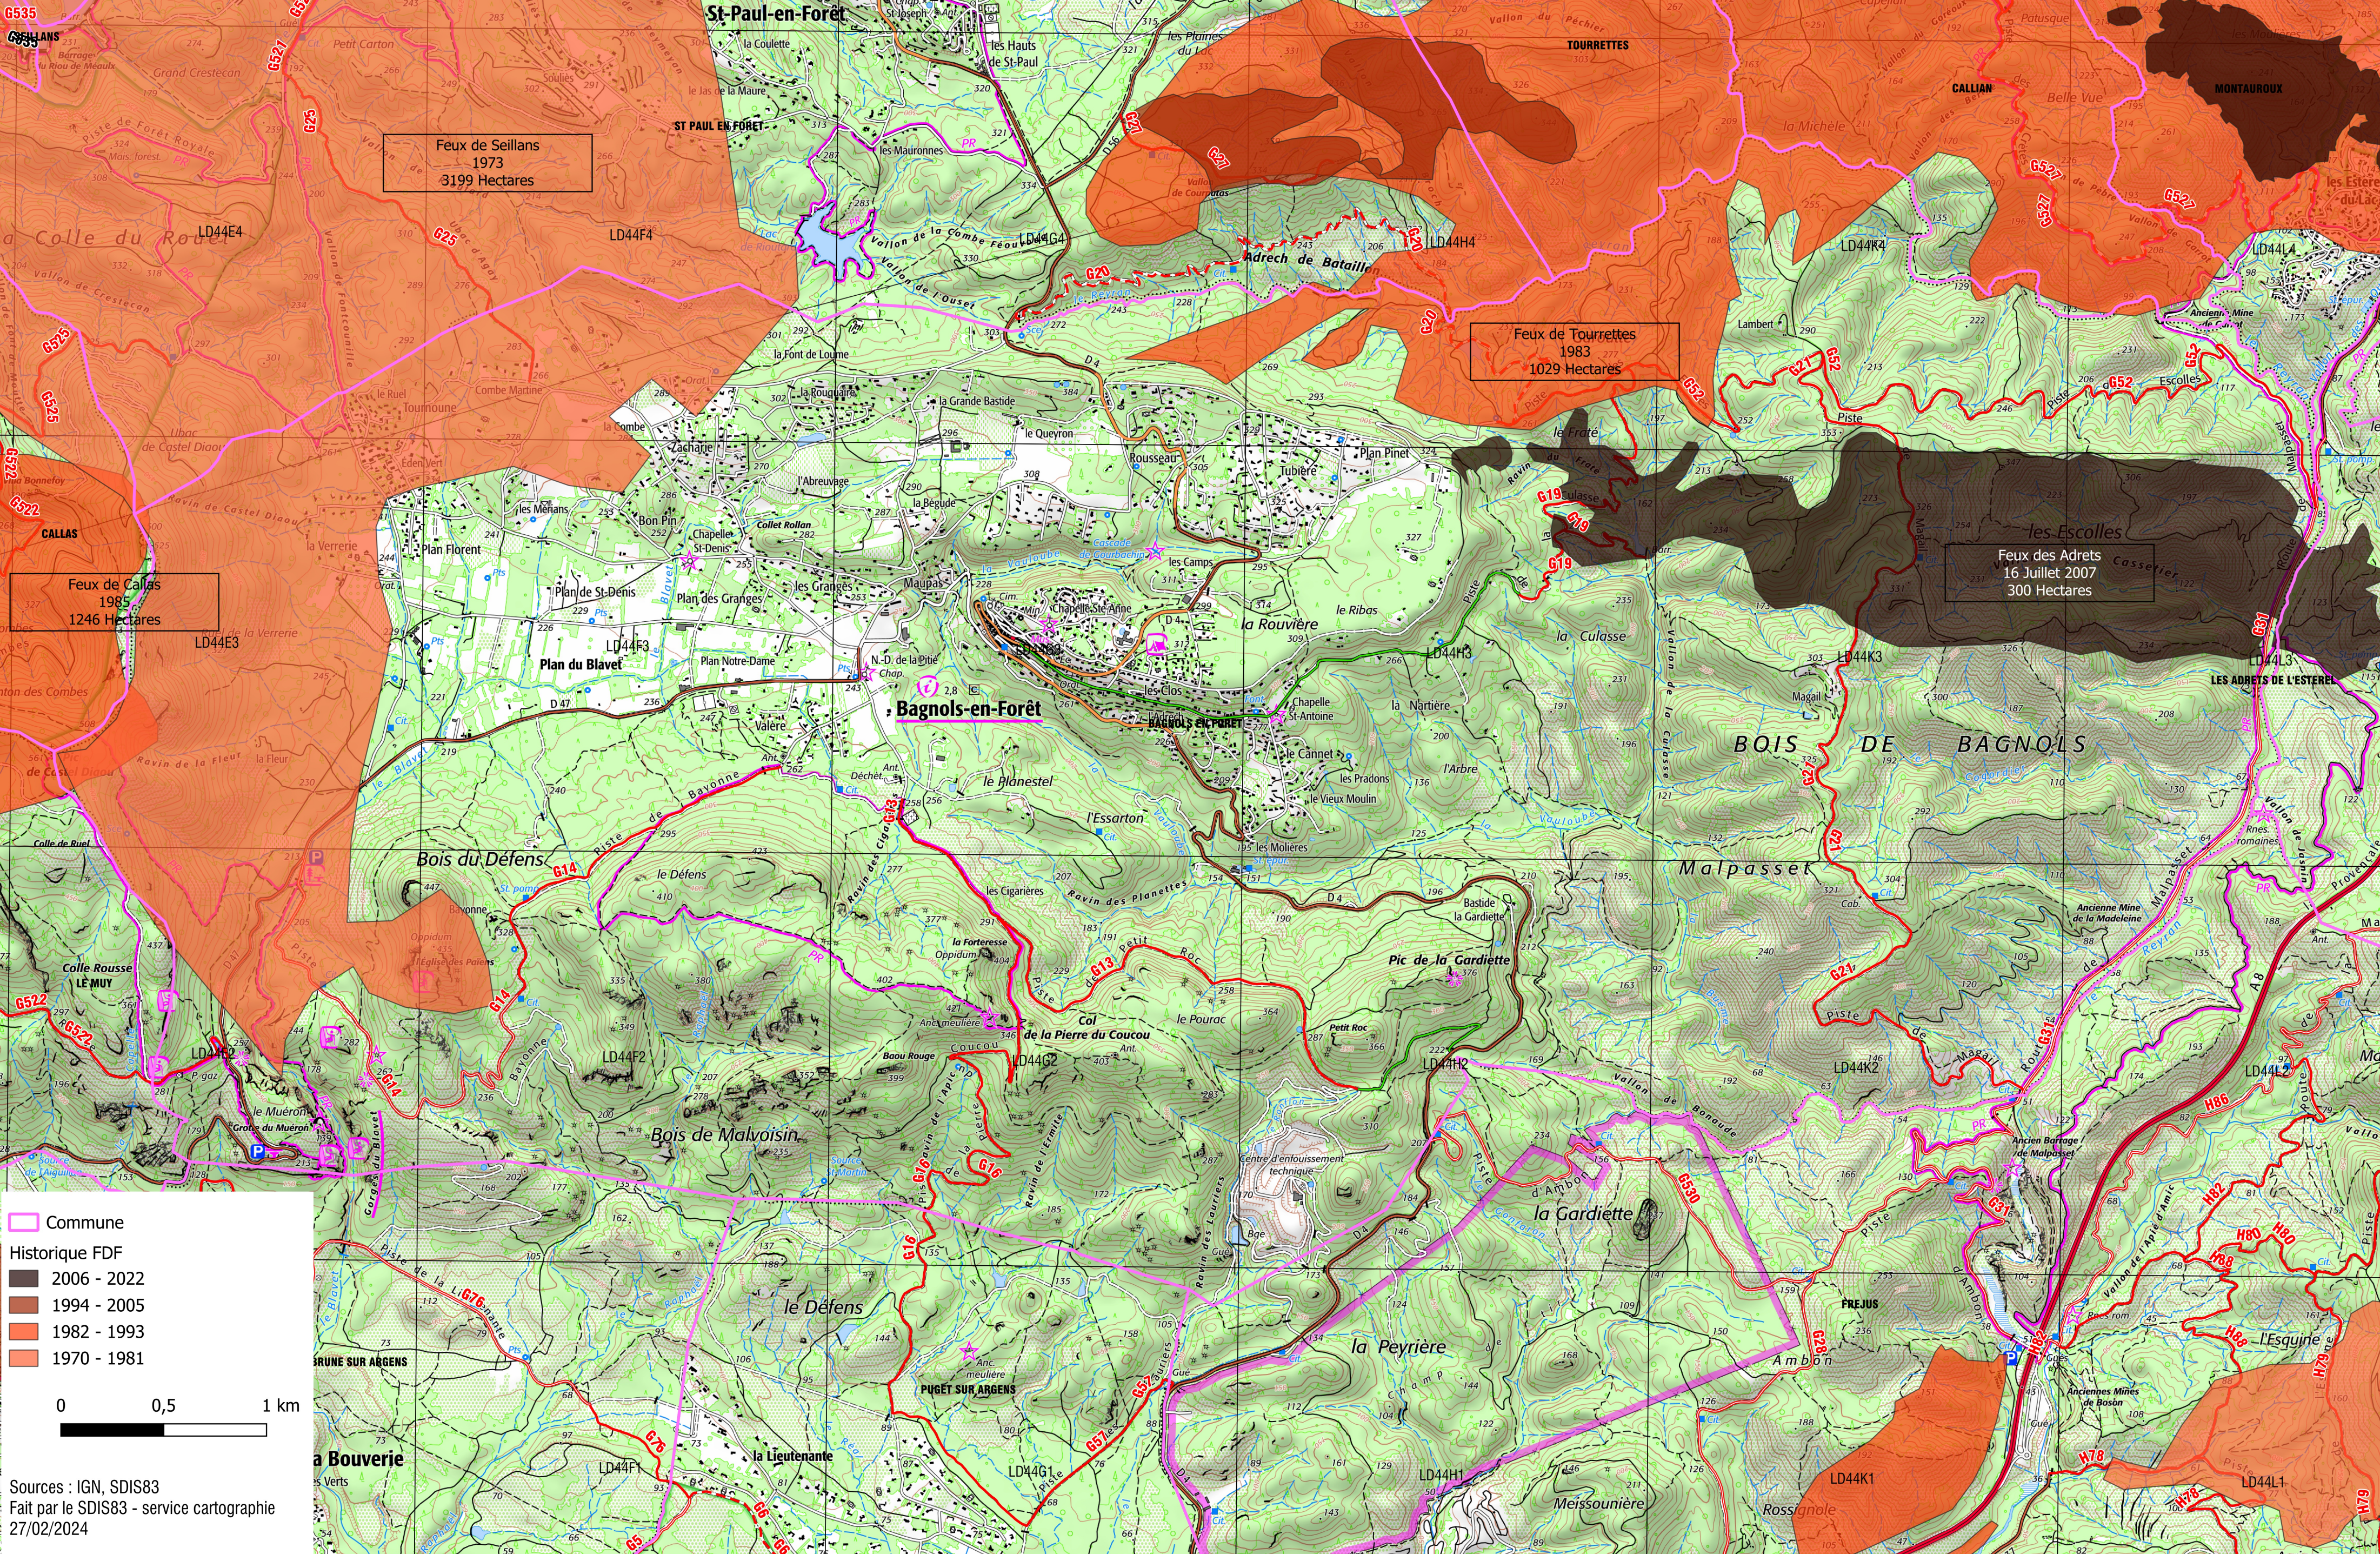

Historique des feux de forêt Bagnols-en-Forêt

Commune
Historique FDF
 2006 - 2022
 1994 - 2005
 1982 - 1993
 1970 - 1981

Sources : IGN, SDIS83
 Fait par le SDIS83 - service cartographie
 27/02/2024