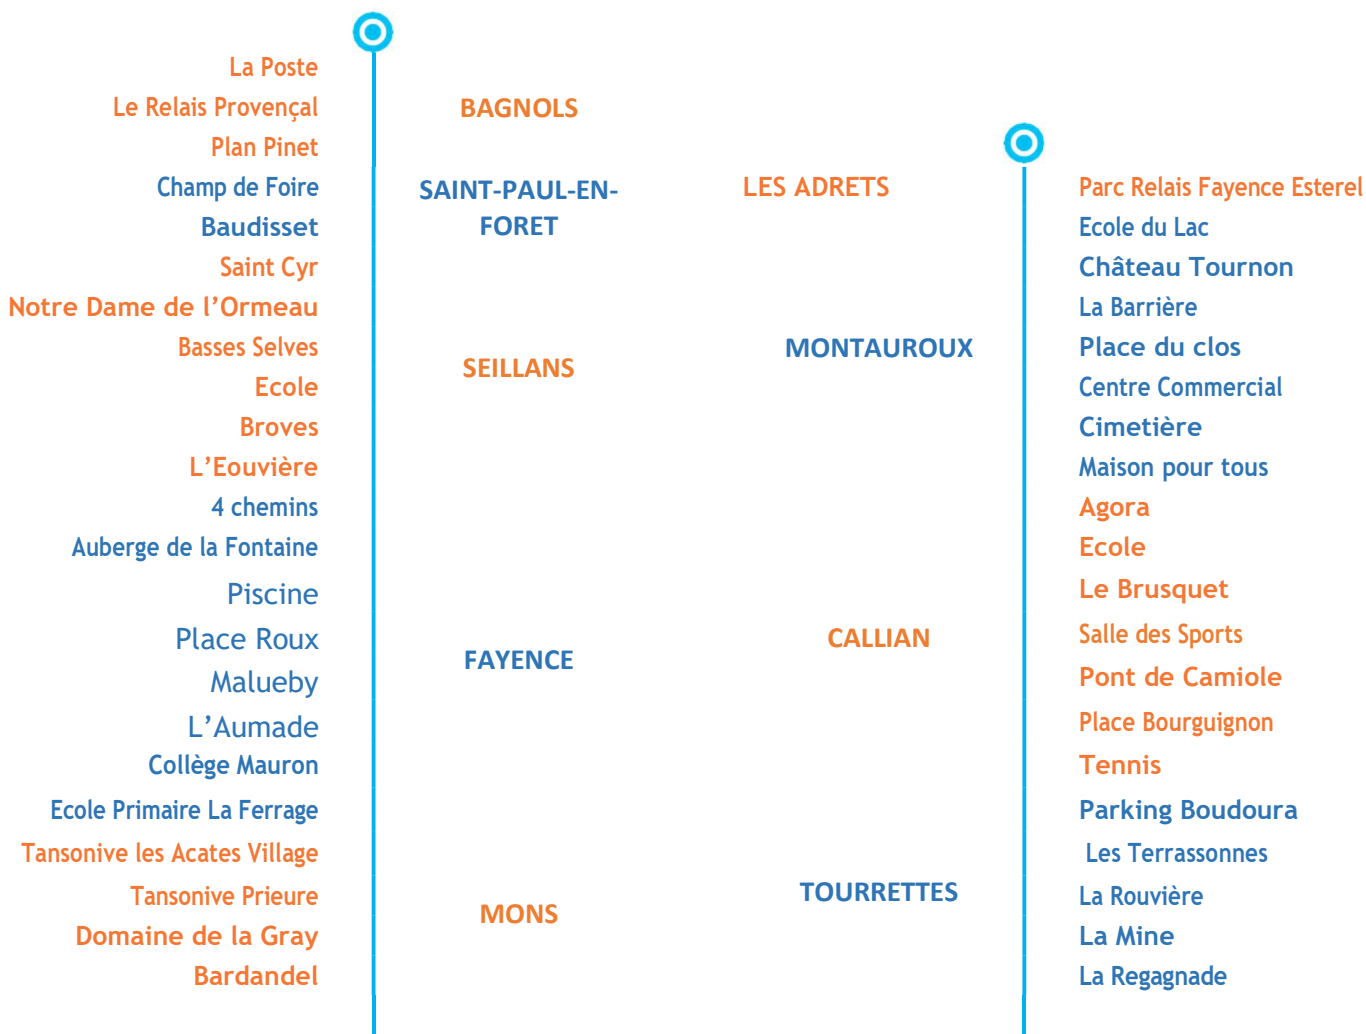

803 ZOU!

Transport à la demande CALLIAN → FAYENCE → MONS

ARRÊTS DESSERVIS

Service-clients ZOU!
04 13 94 30 50

zou.maregionsud.fr

RÉGION
SUD
PROVENCE
ALPES
CÔTE D'AZUR